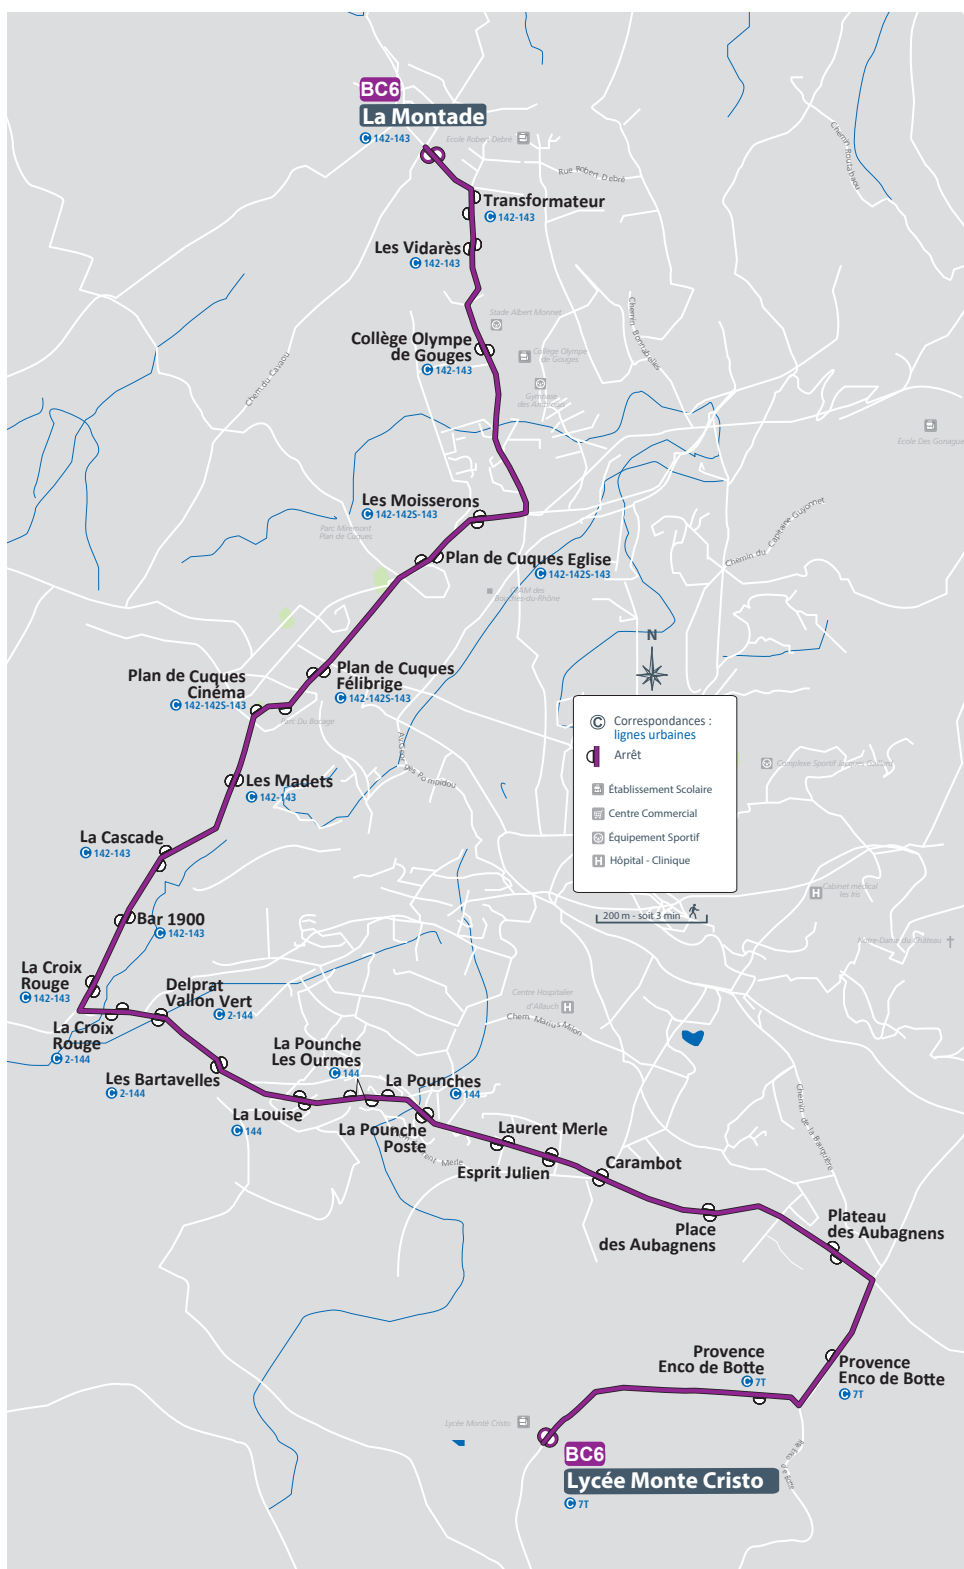

Ligne scolaire circulant uniquement du lundi au vendredi en période scolaire

## Horaires de passage aux principaux arrêts :

### Vers Lycée Monte Cristo

### Vers La Montade

		Me	Me	LMAJV	LMAJV	LMAJV
<b>La Montade</b>	▼ 7h20 8h20	▲ 12h30	▲ 13h30	▲ 15h30	▲ 16h40	▲ 17h35
<b>Plan de Cuques Eglise</b>	▼ 7h25 8h25	▲ 12h24	▲ 13h24	▲ 15h24	▲ 16h34	▲ 17h29
<b>La Croix Rouge</b>	▼ 7h31 8h31	▲ 12h18	▲ 13h18	▲ 15h18	▲ 16h28	▲ 17h23
<b>La Pounche Poste</b>	▼ 7h35 8h35	▲ 12h14	▲ 13h14	▲ 15h14	▲ 16h24	▲ 17h19
<b>Lycée Monte Cristo</b>	▼ 7h45 8h45	▲ 12h05	▲ 13h05	▲ 15h05	▲ 16h15	▲ 17h10