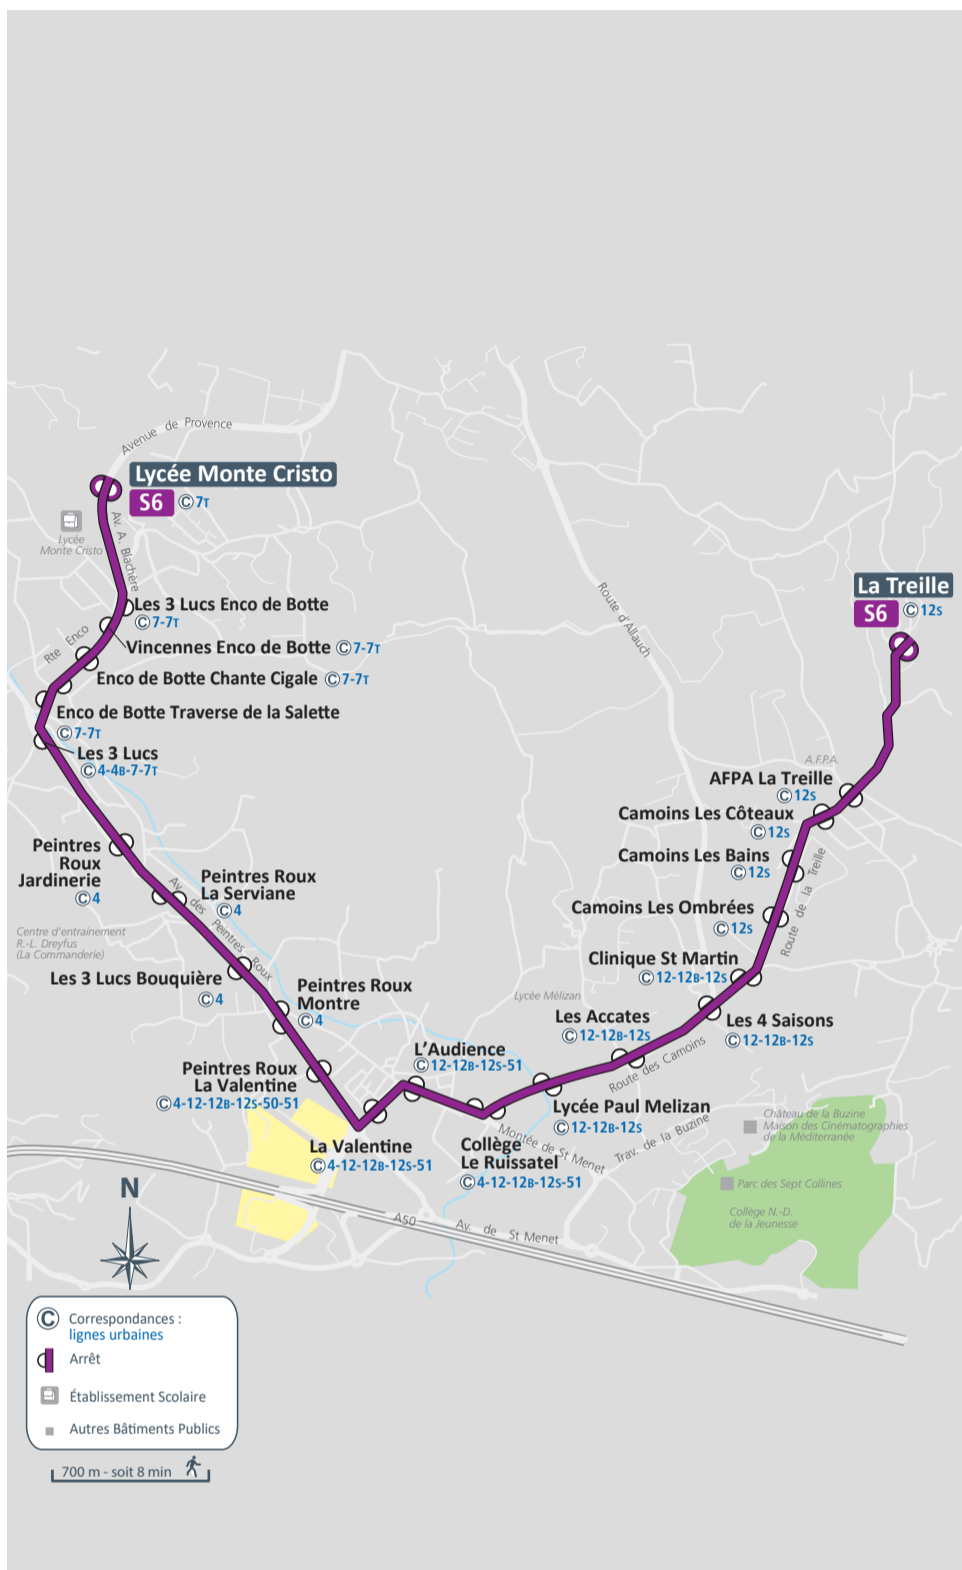

S6

La Treille Lycée Monte Cristo

Ligne scolaire circulant uniquement du lundi au vendredi en période scolaire

Horaires de passage aux principaux arrêts :

Vers Lycée Monte Cristo

Vers La Treille

	Vers Lycée Monte Cristo		Vers La Treille					
			Me	Me	LMaJV	LMaJV	LMaJV	
La Treille	▼	7h20 8h20	▲	12h30	13h30	15h30	16h40	17h35
Les 4 Saisons	▼	7h25 8h25	▲	12h24	13h24	15h24	16h34	17h29
Collège Le Ruissatel	▼	7h30 8h30	▲	12h20	13h20	15h20	16h30	17h25
Peintres Roux La Valentine	▼	7h32 8h32	▲	12h17	13h17	15h17	16h27	17h22
Enco de Botte Tr. de la Salette	▼	7h41 8h41	▲	12h08	13h08	15h08	16h18	17h13
Lycée Monte Cristo	▼	7h45 8h45	▲	12h05	13h05	15h05	16h15	17h10

Me : uniquement le mercredi

LMaJV : ne circule pas le mercredi

04 91 91 92 10

Points d'accueil RTM

rtm.fr • lepilote.com

rtm.fr - lepilote.com
04 91 91 92 10

LA METROPOLE
Mobilité